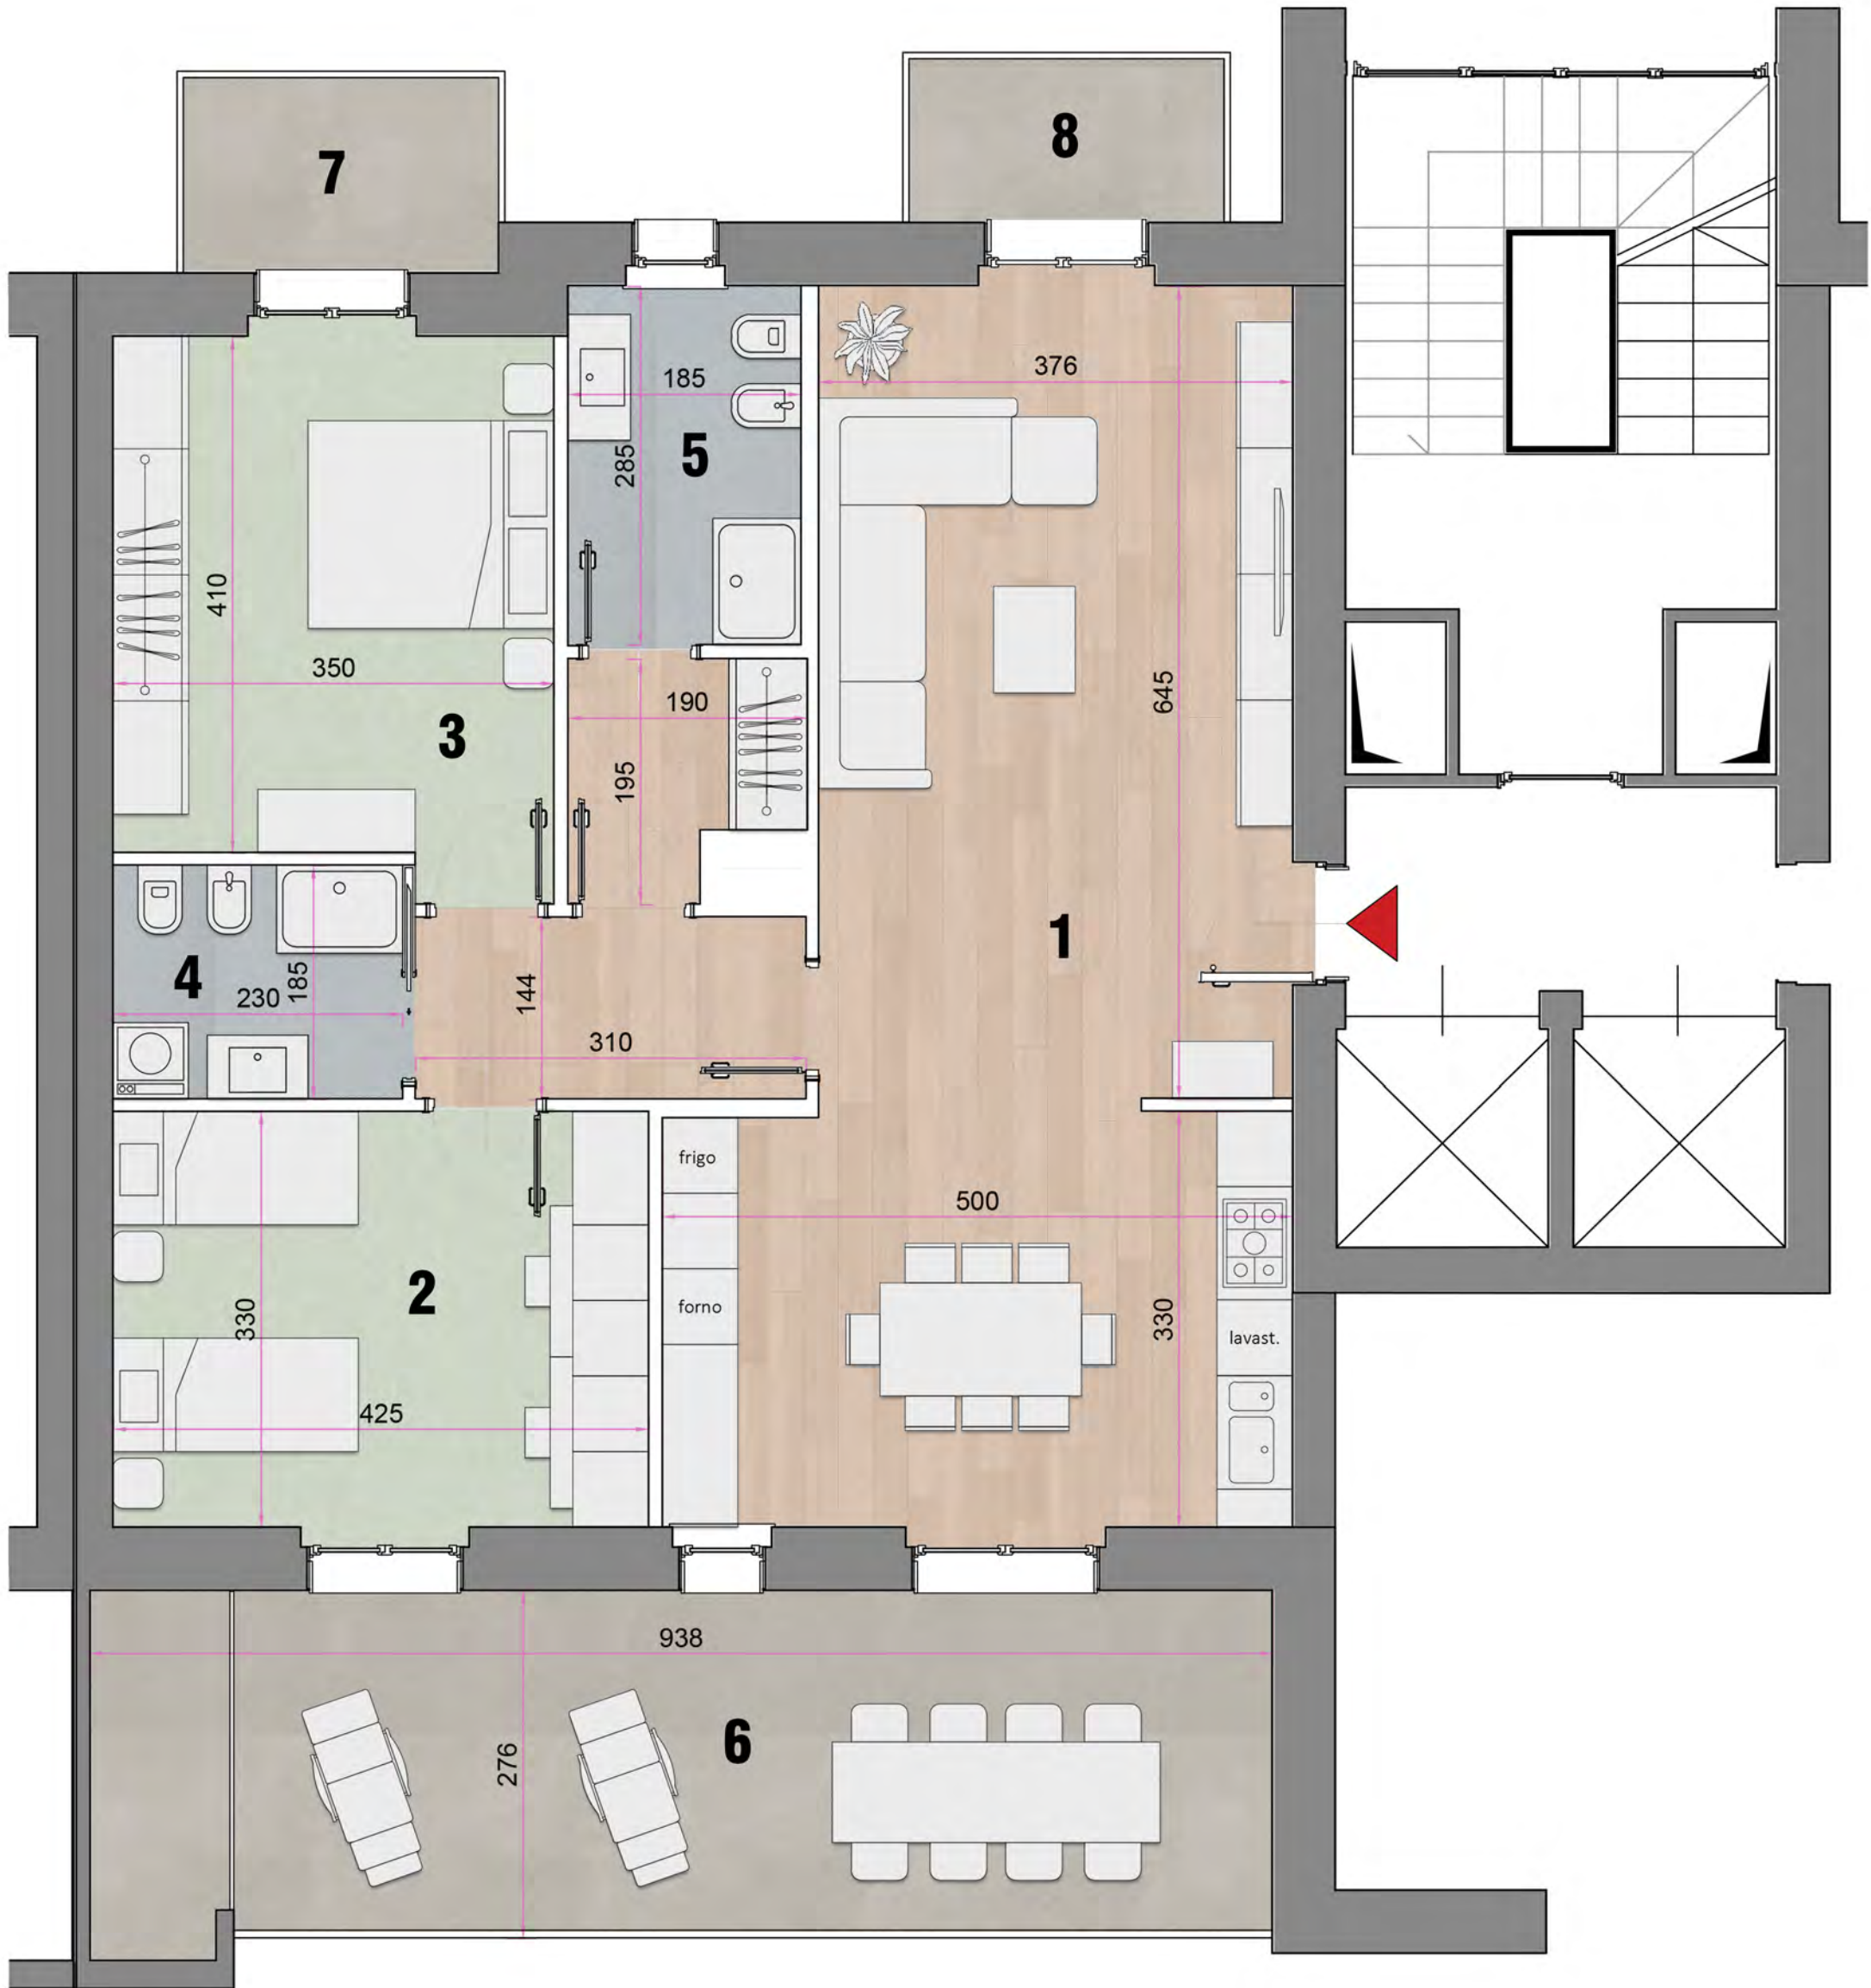

Classe Energetica NZEB - 4 locali (sup. commerciale ___ mq) - Soluzione A

AMBIENTI

- | | | |
|-----------------------|-----------------------------|------------|
| 1 Soggiorno/Cucina | 4 Lavanderia/Cabina Armadio | 7 Terrazzo |
| 2 Camera Doppia | 5 Bagno | 8 Balcone |
| 3 Camera Matrimoniale | 6 Bagno | 9 Balcone |

LL ITALIA

Corso Monte Cucco, 131
10141 TORINO
011 385.35.16 | 348 725 53 79
Info@llitalia.com
llitalia.com

Classe Energetica NZEB - 4 locali (sup. commerciale ___ mq) - Soluzione B

AMBIENTI

- | | | |
|-----------------------|------------|-----------|
| 1 Soggiorno/Cucina | 4 Bagno | 7 Balcone |
| 2 Camera Doppia | 5 Bagno | 8 Balcone |
| 3 Camera Matrimoniale | 6 Terrazzo | |