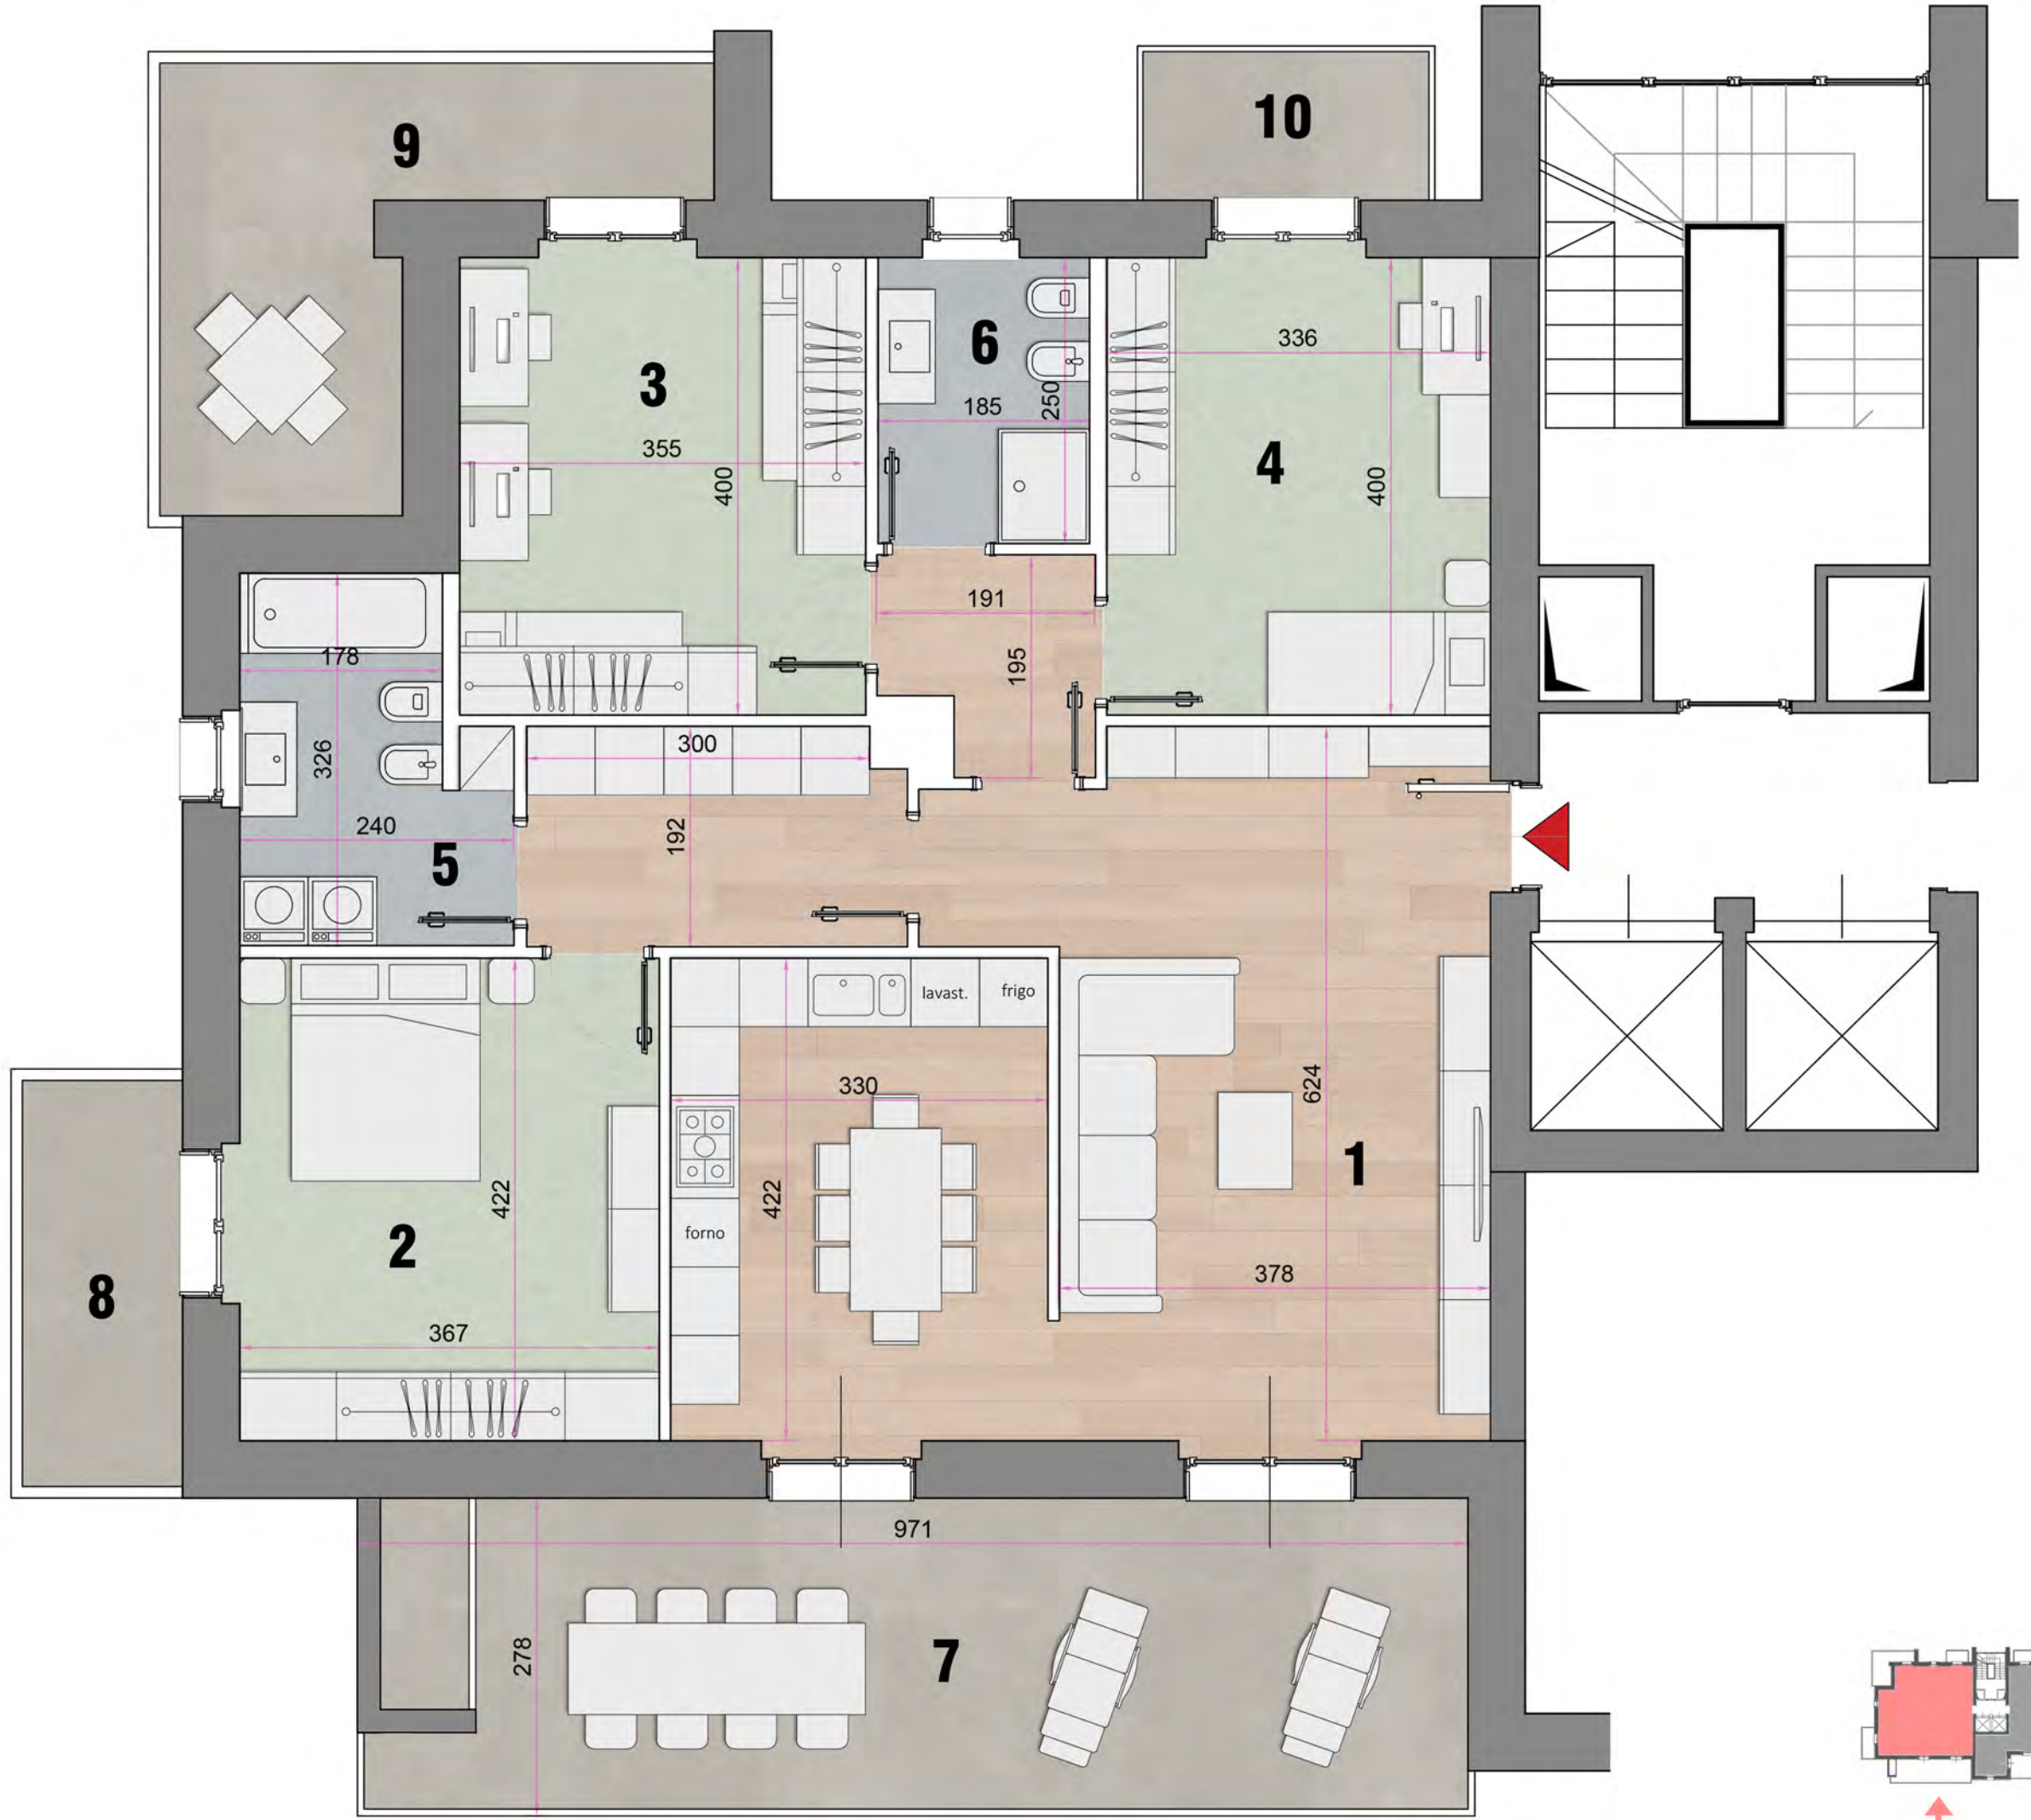

LL

Classe Energetica NZEB
5 locali
(sup. commerciale ___ mq)
Soluzione A

- AMBIENTI**
- 1 Soggiorno/Cucina
 - 2 Camera Matrimoniale
 - 3 Camera Doppia
 - 4 Camera Singola
 - 5 Bagno
 - 6 Bagno
 - 7 Terrazzo
 - 8 Balcone
 - 9 Balcone
 - 10 Balcone

LL ITALIA
Corso Monte Cucco, 131
10141 TORINO
011 385.35.16 |
348 725 53 79
Info@llitalia.com
llitalia.com

LL

Classe Energetica NZEB
5 locali
(sup. commerciale ___ mq)
Soluzione B

AMBIENTI

- 1 Soggiorno/Cucina
- 2 Camera Matrimoniale
- 3 Camera Doppia
- 4 Camera Singola
- 5 Cabina Armadio/
Lavanderia
- 6 Bagno
- 7 Bagno
- 8 Terrazzo
- 9 Balcone
- 10 Balcone