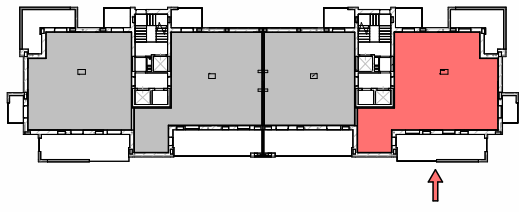

CLASSE ENERGETICA ZEB
6 LOCALI (170 MQ) - SOLUZIONE A

LL ITALIA

CORSO MONTE CUCCO, 131
 10141 TORINO

011 385.35.16
 348 725 53 79

INFO@LLITALIA.COM
 LLITALIA.COM
 RESIDENZASANZIO.COM
 RESIDENZABORDINA.COM

CLASSE ENERGETICA ZEB
6 LOCALI (170 MQ) - SOLUZIONE B

LL ITALIA

CORSO MONTE CUCCO, 131
 10141 TORINO

011 385.35.16
 348 725 53 79

INFO@LLITALIA.COM
 LLITALIA.COM
 RESIDENZASANZIO.COM
 RESIDENZABORDINA.COM